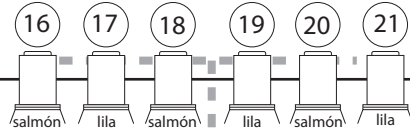

CARTA URXENTE PARA MÁXIMO TOXO  
Talía teatro

17 PC 1000w

-SON: Equipo con CD  
dobre e conexión pra PC.

- Tempo de montaxe: 4h  
tempo de desmontaxe: 1h

Dani Trillo  
telf 625 55 03 86

15

4m

5m