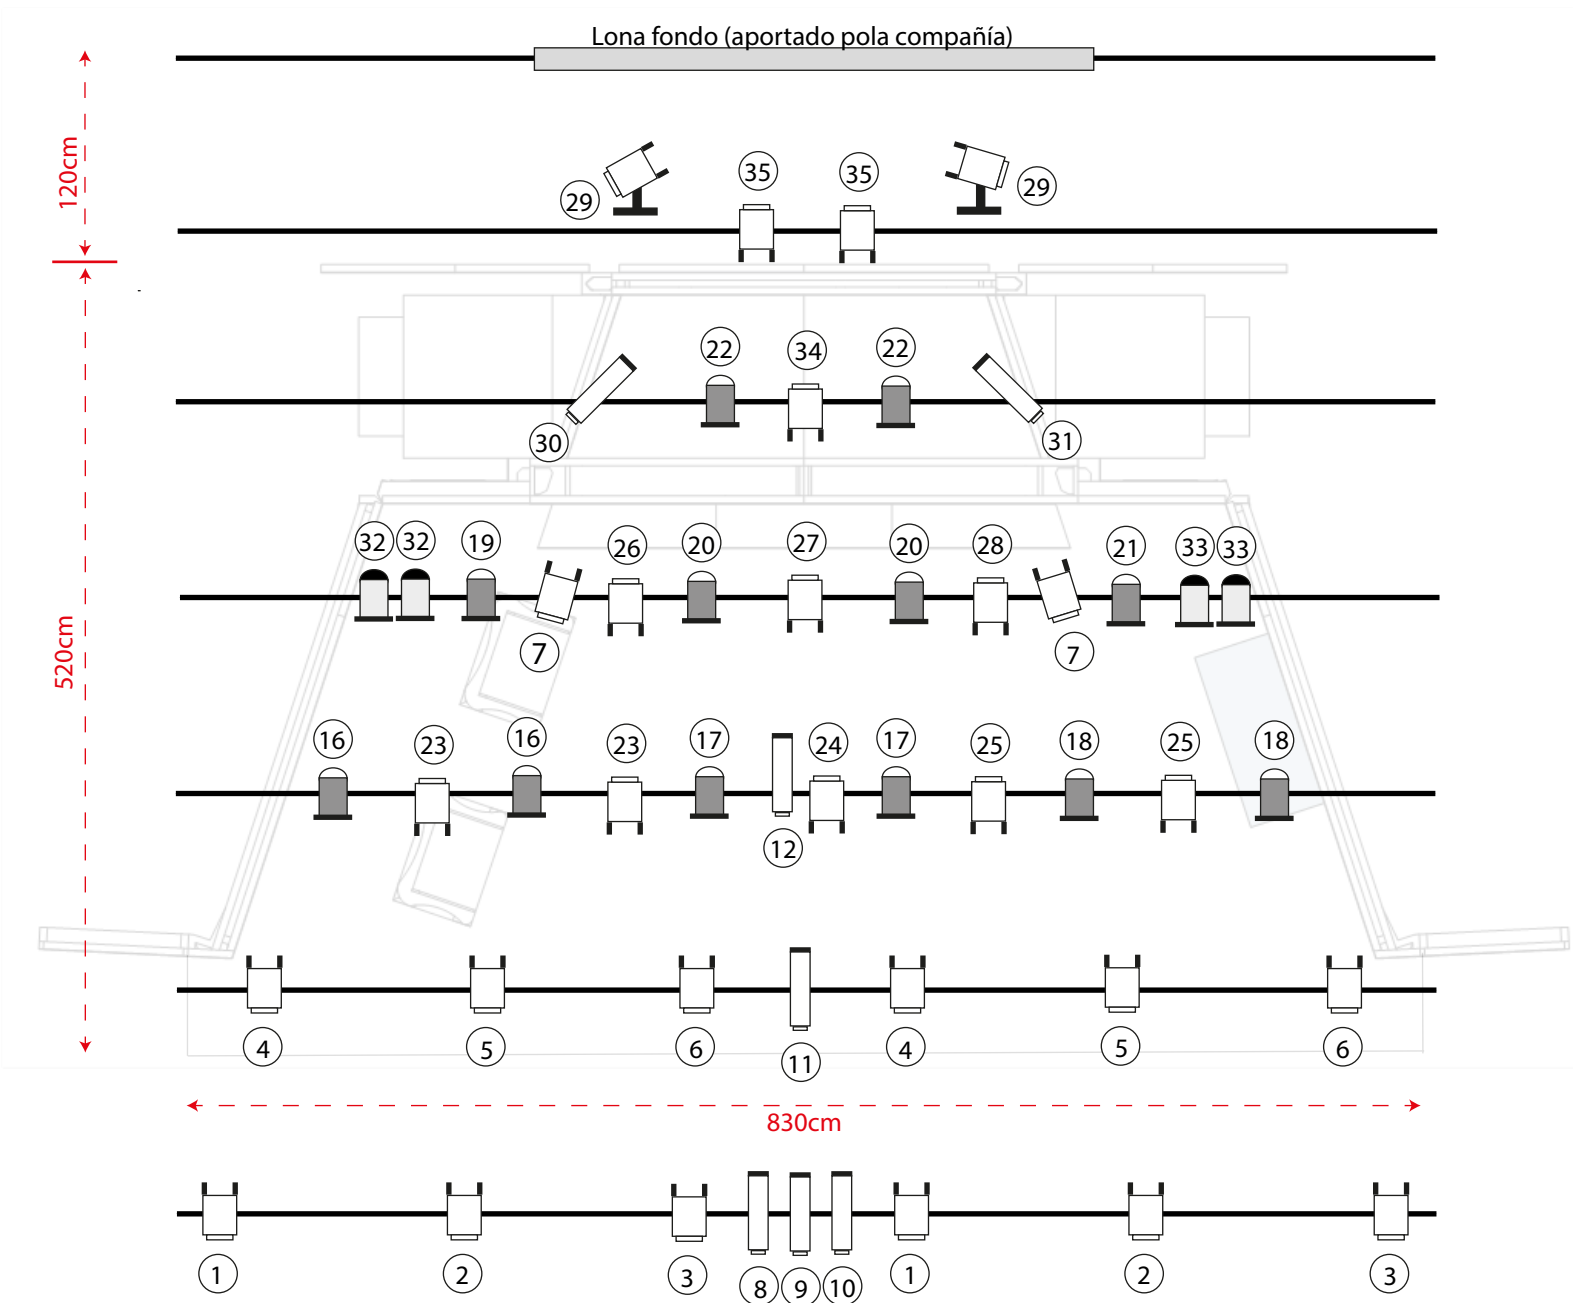

MORTE ACCIDENTAL
Talía teatro

-  27 PC 1000w
-  7 Recorte 25/50 575w
-  12 Par 1000w nº5
-  4 Par 1000w nº1
-  2 Peanas chan

técnico: Dani Trillo
telf: 625 550 386